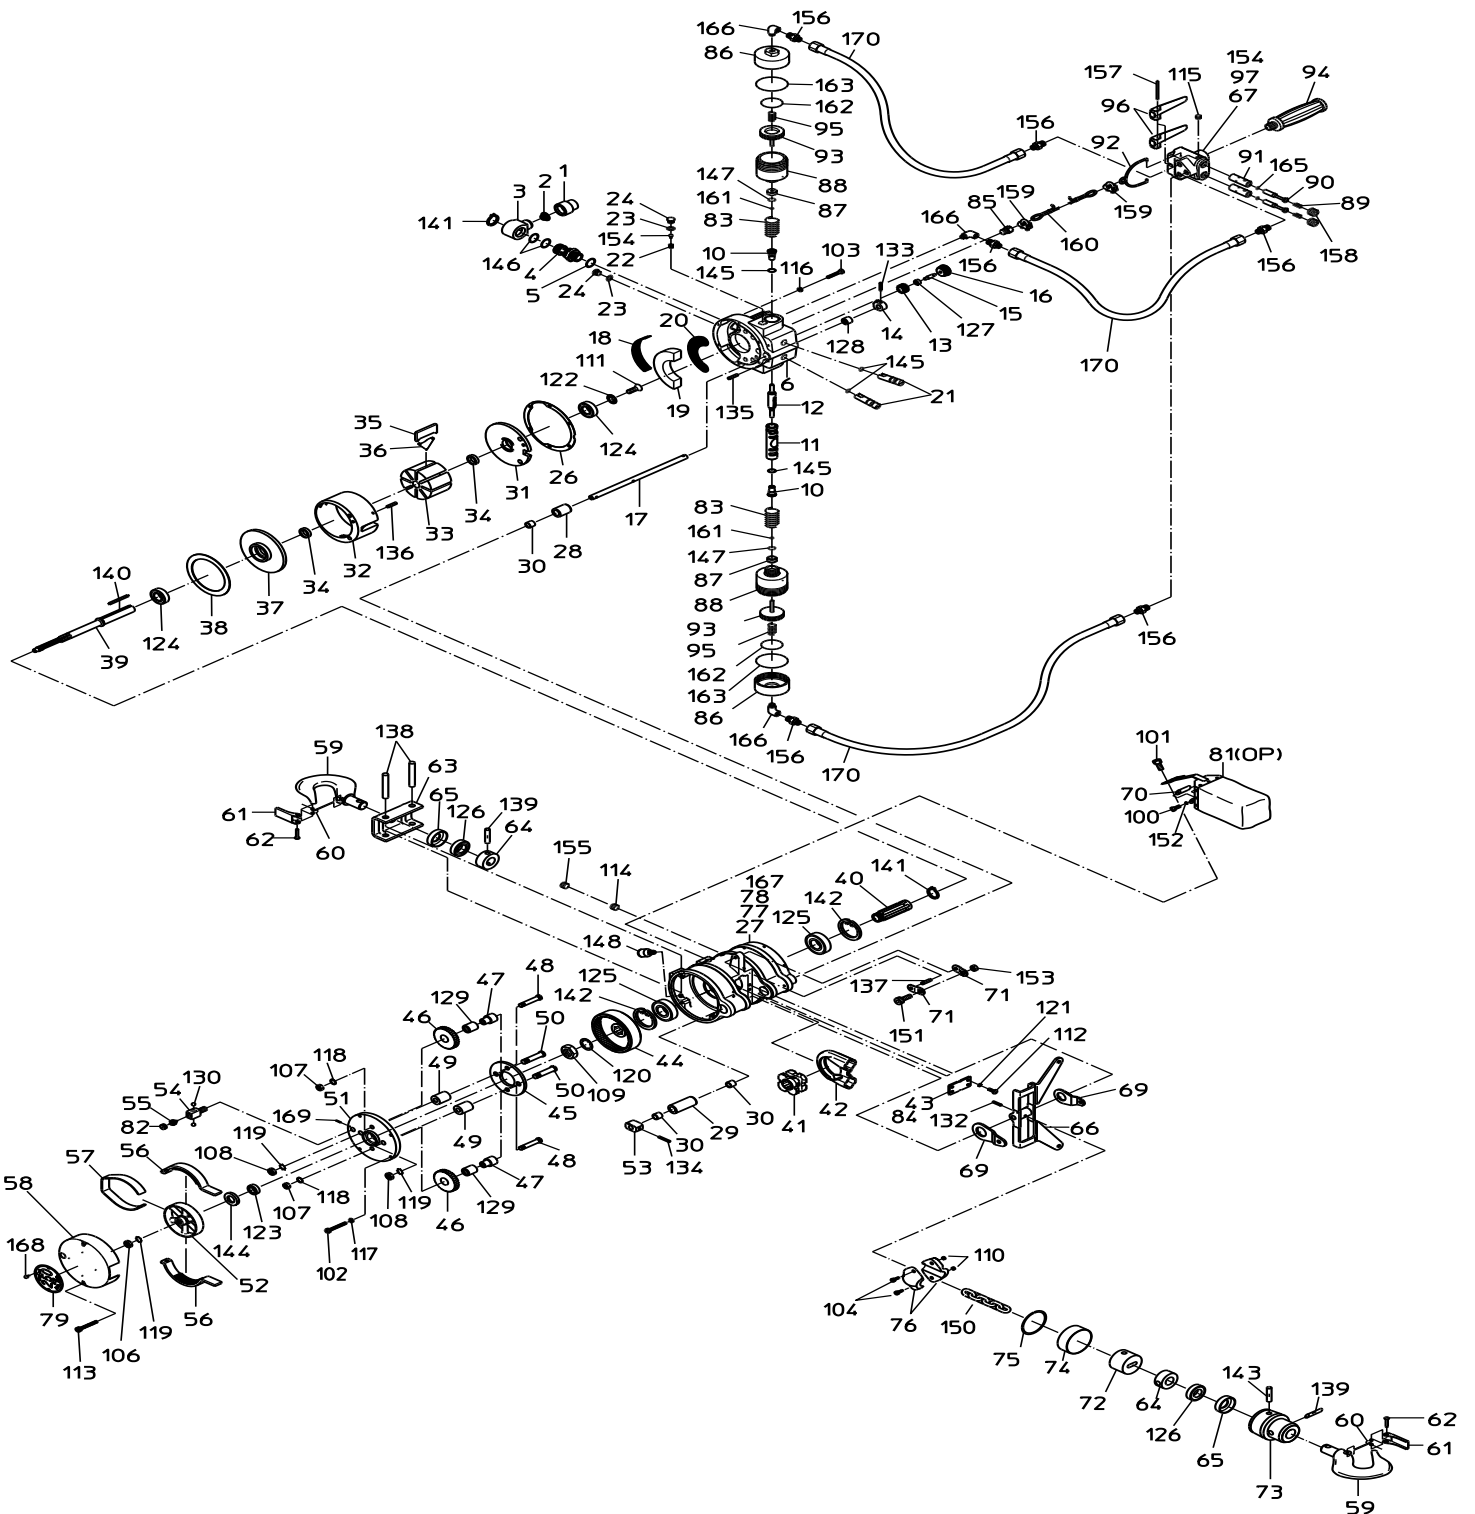

パーツリスト PARTS LIST

(4/4)

MODEL: **RHL-250P-03** 510787

ITEM	PART NO.	PART NAME	Q'ty
160	28602004	WIRE ROPE	1
161	61200050	O RING	2
162	61200340	O RING	2
163	61200480	O RING	2
165	63910030	O RING	2
166	28401104	90° ELBOW	3
167	28210007	DRIVE SCREW	4
168	28210012	DRIVE SCREW	4
169	28100490	SET SCREW	1
170	24905014	SUPPLY HOSE CP	3

PARTS LIST

RHL-250P-03

510787

日本ニューマチック工業株式会社
NIPPON PNEUMATIC MFG.CO.,LTD.