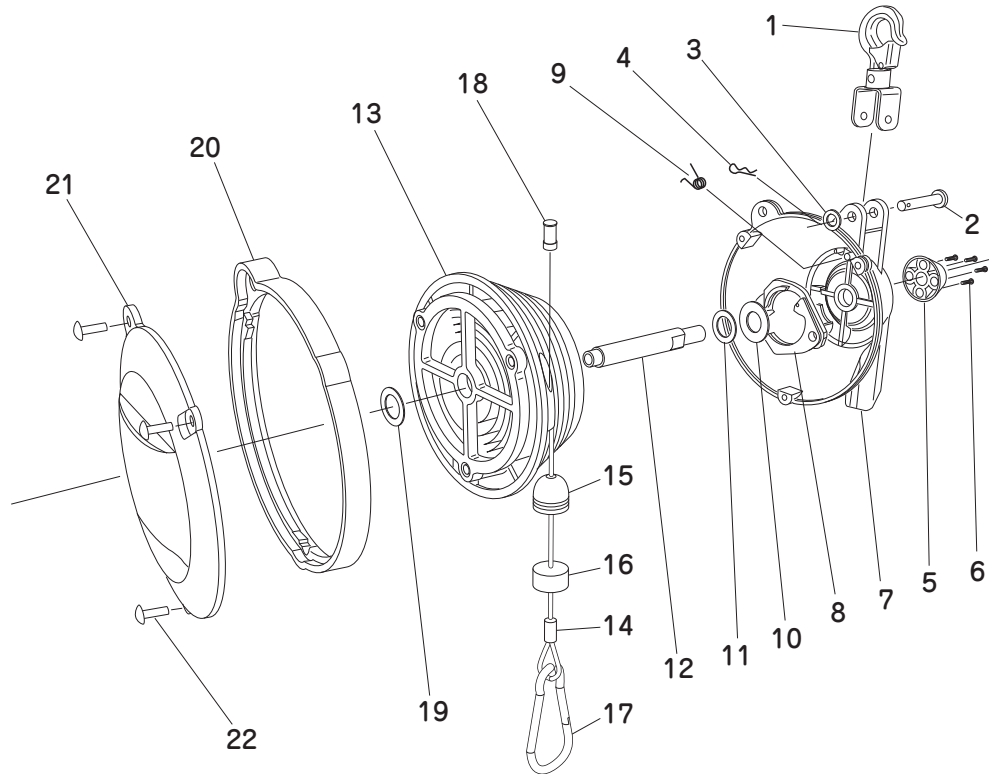

NTW-3/NTW-5分解図・部品表

警告

- このイラストは参考です。一般ユーザーの方は工具を分解したりしないでください。工具の修理や、部品の交換が必要な場合は、お買い求めの販売店またはお近くのサービス日東会加盟店にご連絡ください。

() の付いた部品番号は上記ASS'Yの構成部品です。

番号	部品番号	部品名	数量
1	TB06336	メインハンガSub Ass'y	1set
2	TQ08510	ハンガブラケットシャフト	1
3	TQ08511	平座金 M8	1
4	TQ08512	スナップピン	1
5	TQ08528	スピンドルキャップ	1
6	TQ08529	タッピングネジ 2.5X10	4
7	TB06334	ケース Ass'y	1set
8	TQ08531	ラッチストッパ	1
9	TQ08532	トーションスプリング	1
10	TQ08533	ラッチ	1
11	TQ08534	スペーサL	1
12	TQ08535	スピンドル	1
13	TB06337	ドラムAss'y (NTW-3)	1set
	TB06345	ドラムAss'y (NTW-5)	1set

番号	部品番号	部品名	数量
14	TB06339	ケーブルSub Ass'y	1set
15	TQ08526	アブソーバ	1
16	TQ08307	カラー	1
17	TQ08525	ビーナ	1
18	TQ08540	ロックBブッシング	1
19	TQ08536	スペーサS 1	1
20	TQ08530	バンド	1
21	TB06341	ケースカバーAss'y (NTW-3)	1set
	TB06346	ケースカバーAss'y (NTW-5)	1set
22	TQ08539	+トラスコネジ 4X12	3

附属品

番号	部品番号	部品名	数量
	TQ08547	取扱説明書	1
	TQ08548	六角棒スパナM6	1